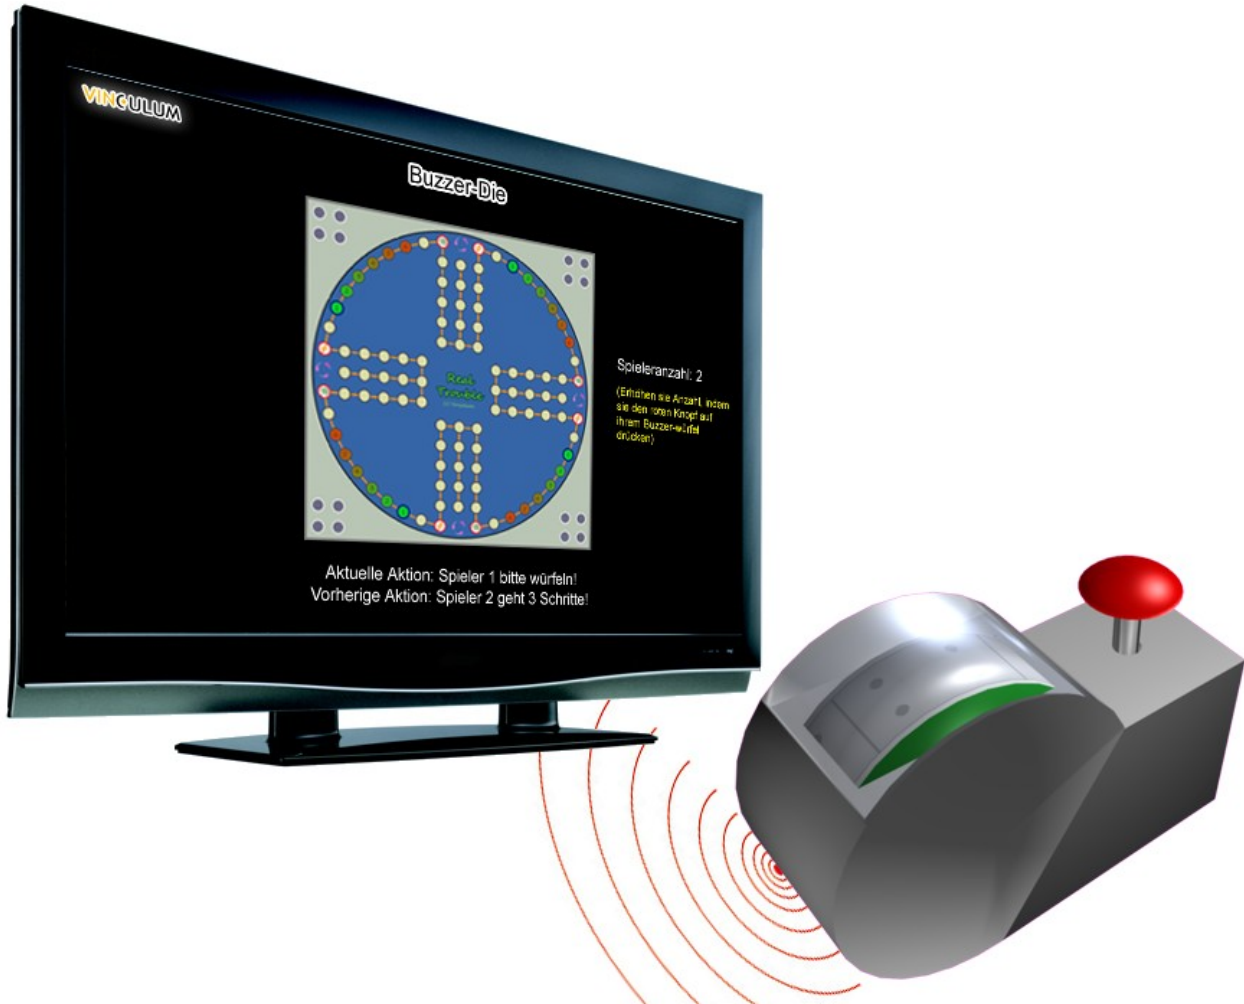

BW-1 Int. Wireless

Hauptmerkmale:

- Würfel mit integriertem Spiel-Interface
- Tuner für die kabellose Übertragung (Optional)
- S-Video und HDMI Anschluss

Spiele:

- Real Trouble

[www ... /~gtek/uni/vin/](http://www.../~gtek/uni/vin/)